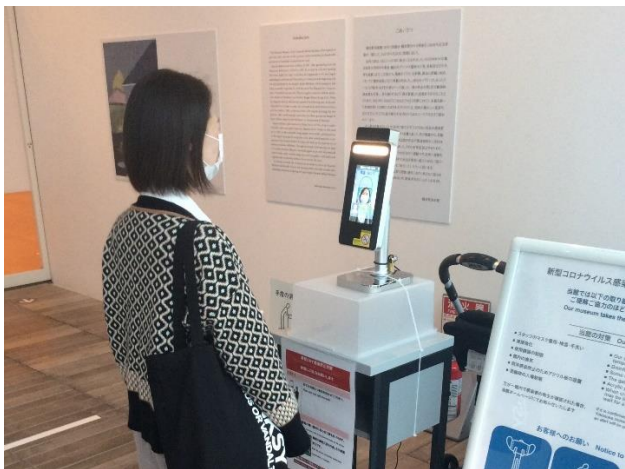

めに導入しております。この機械はハードディスクが内蔵されており、検温者の顔画像と体温及び検査時間のデータを 35,000 人分の登録保存ができ、100 人分の検温が約 3 分で行えます。ガンタイプと比較して測定距離も長く衛生的で、37.5 度（自由に設定が可能）以上の者に対してはアラート警告画面と音声通知ができることから検温のための要員を置かずに済みます。詳しくは、電話 03-5979-5545 東京本社営業部までご連絡ください。

横須賀美術館