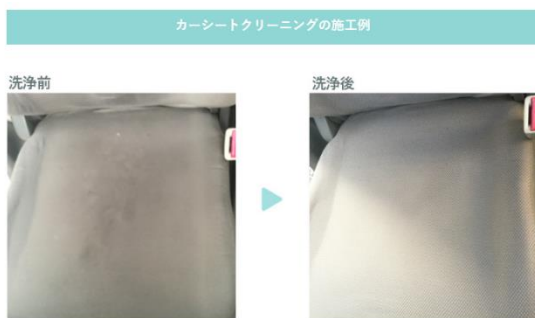

めに導入しております。この機械はハードディスクが内蔵されており、検温者の顔画像と体温及び検査時間のデータを 35,000 人分の登録保存ができ、100 人分の検温が約 3 分で行えます。ガンタイプと比較して測定距離も長く衛生的で、37.5 度（自由に設定が可能）以上の者に対してはアラート警告画面と音声通知ができることから検温のための要員を置かずに済みます。詳しくは、電話 03-5979-5545 東京本社営業部までご連絡ください。

■ソファ、カーシートクリーニング

弊社では、昨年より布製のソファ、椅子、カーシートのクリーニングの一般家庭向け出張サービスを始めました。布製のソファ、椅子、カーシートは、汚れていても手入れが困難で汚れたまま放置していることが多く、美観や衛生上も芳しくありません。場合によってはダニ等の衛生害虫の住み家となっています。

また、汚損したまま放置すると汚れは酸化してイオン結合し、時間が経てば経つほど汚れの除去は困難になります。汚れていないようでも長年使用していれば、人の皮脂や汗で次第に汚れていきます。

現在、新型コロナ感染防止対策の一環もあり、多くのお客様からお問い合わせやご依頼を戴いております。

対応地域は、東京、神奈川、埼玉、千葉、茨城、群馬、栃木となっております。詳しくは、電話 03-5979-5545 東京本社営業部までご連絡下さい。

なぜ衣類は洗濯をするのに布製のカーシート・椅子・ソファは洗濯をしないのですか？

衣類は小まめに洗濯するのに布製の車のシートや事務用チェア、ソファは何年もそのままでは不潔ではないでしょうか？長年使用していると汗染みや皮脂汚れが染み込み外側以上に内部に汚れが溜まって臭い原因になっています。また不特定多数の人間が触れる事務用チェアは汚れ、カビ、ダニ、ウイルス、細菌が蓄積され大変不衛生なものになっています。美観上、衛生上のためにもカーシート・事務用チェアのクリーニングをお勧めします。

カーシートは買い替えることが出来ない為、汚れが染みつき易く車内のこもった臭いの原因になります。ブラシでしっかりと汚れをかき出すので6年物の頑固な汚れも綺麗に落ちました。パキュームで洗剤と汚水を吸い出すので臭いも残りません。